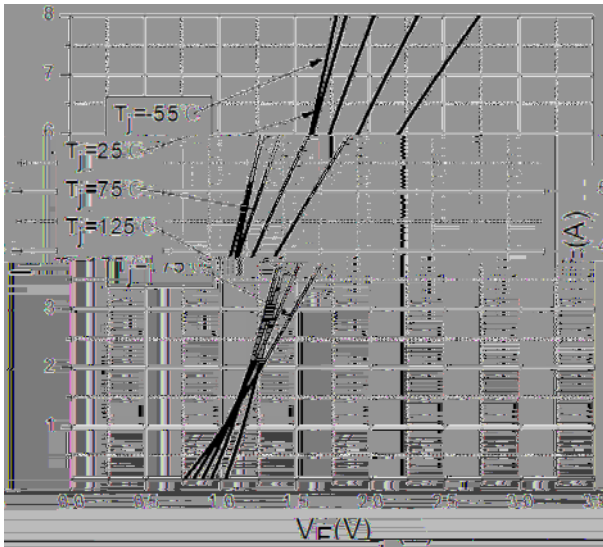

YJD106504DG1

Electrical Characteristics

PARAMETER	SYMBOL	UNIT	TEST CONDITIONS	Typ.	Max.

Thermal Characteristics

PARAMETER	SYMBOL	UNIT	Value

Typical Characteristics

YJD106504DG1

YJD106504DG1