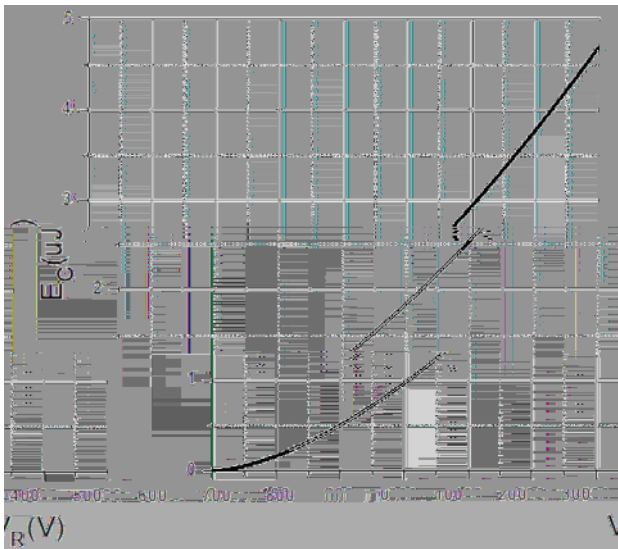

YJD106504DG1

Electrical Characteristics

PARAMETER	SYMBOL	UNIT	TEST CONDITIONS	Typ.	Max.

Thermal Characteristics

PARAMETER	SYMBOL	UNIT	Value

Typical Characteristics

YJD106504DG1

YJD106504DG1