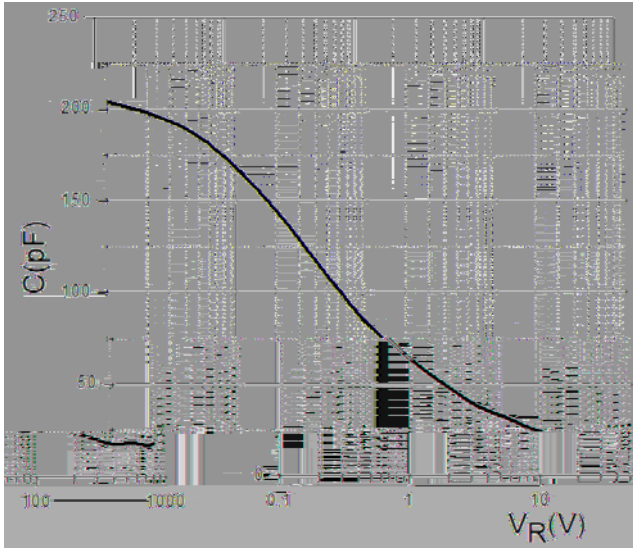

YJD106504DG1

Electrical Characteristics

PARAMETER	SYMBOL	UNIT	TEST CONDITIONS	Typ.	Max.

Thermal Characteristics

PARAMETER	SYMBOL	UNIT	Value

Typical Characteristics

YJD106504DG1

YJD106504DG1